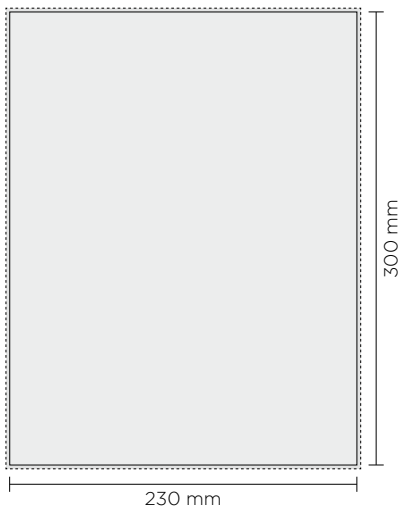

## SPÉCIFICITÉS TECHNIQUES

	<b>FORMATS</b> Largeur x Hauteur	<b>DÉFINITION</b>	<b>FILE TYPE FORMAT ACCEPTED</b>
Simple page	230 x 300 mm	300 dpi	PDF 1.3 / tiff / eps / jpeg
Double page	460 x 300 mm	300 dpi	PDF 1.3 / tiff / eps / jpeg

### Simple page

230 x 300 mm (format magazine)  
> 5mm de bords perdus

### Double page

460 x 300 mm (format magazine)  
> 5mm de bords perdus